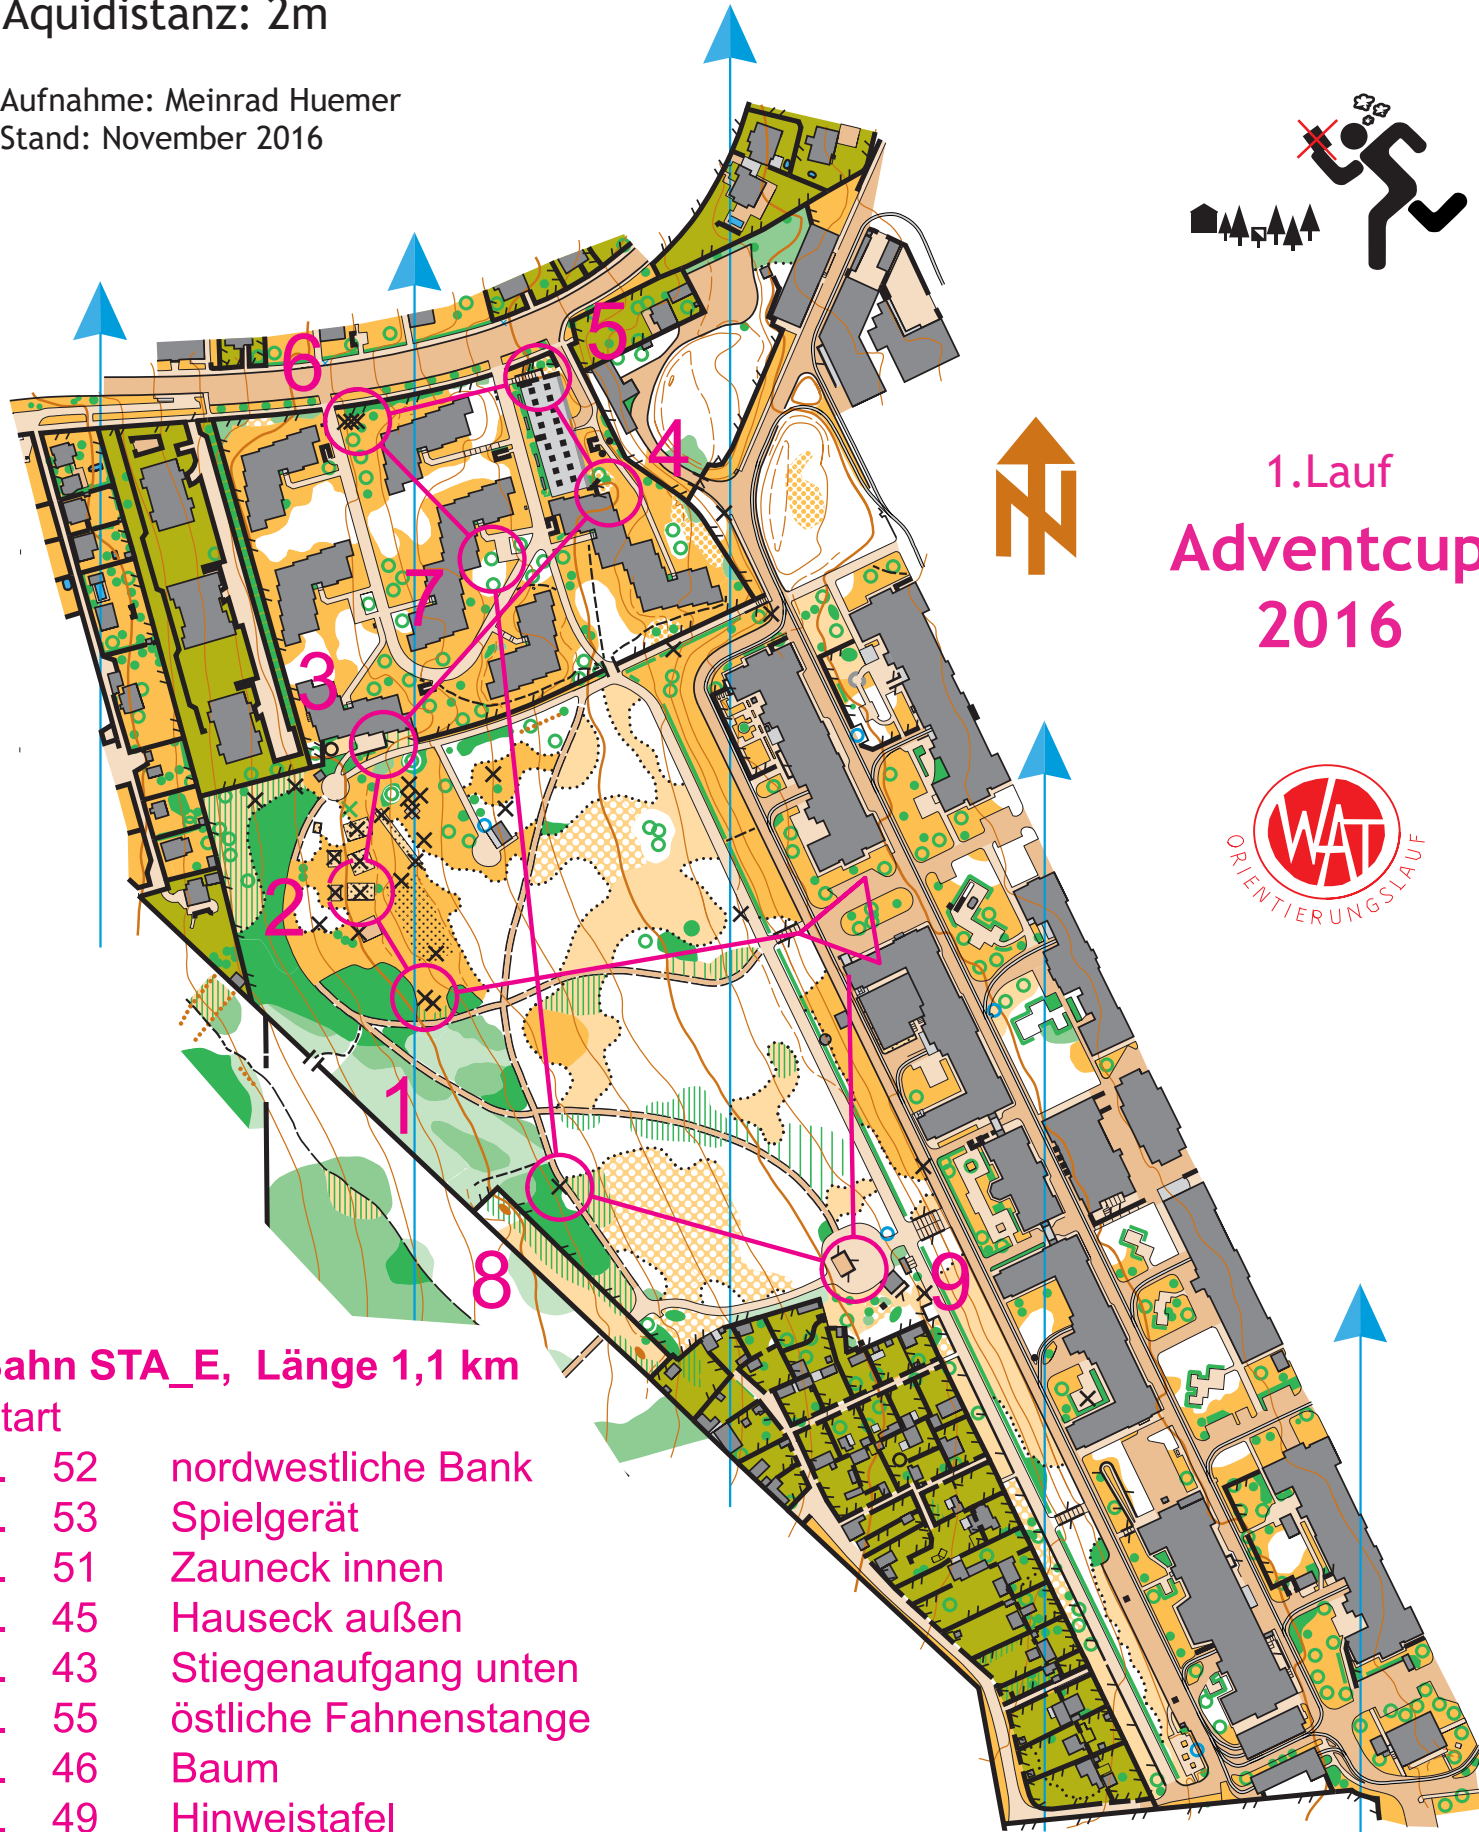

Geriatrizentrum "Am Wienerwald" - Westteil

Maßstab: 1:3000

Äquidistanz: 2m

Aufnahme: Meinrad Huemer

Stand: November 2016

E

1.Lauf
**Adventcup
2016**

Bahn STA_E, Länge 1,1 km

Start

- | | | |
|----|----|-----------------------|
| 1. | 52 | nordwestliche Bank |
| 2. | 53 | Spielgerät |
| 3. | 51 | Zauneck innen |
| 4. | 45 | Hauseck außen |
| 5. | 43 | Stiegenaufgang unten |
| 6. | 55 | östliche Fahnenstange |
| 7. | 46 | Baum |
| 8. | 49 | Hinweistafel |
| 9. | 34 | Geländerecke außen |

Start

2.Adventsonntag, 4.12.16