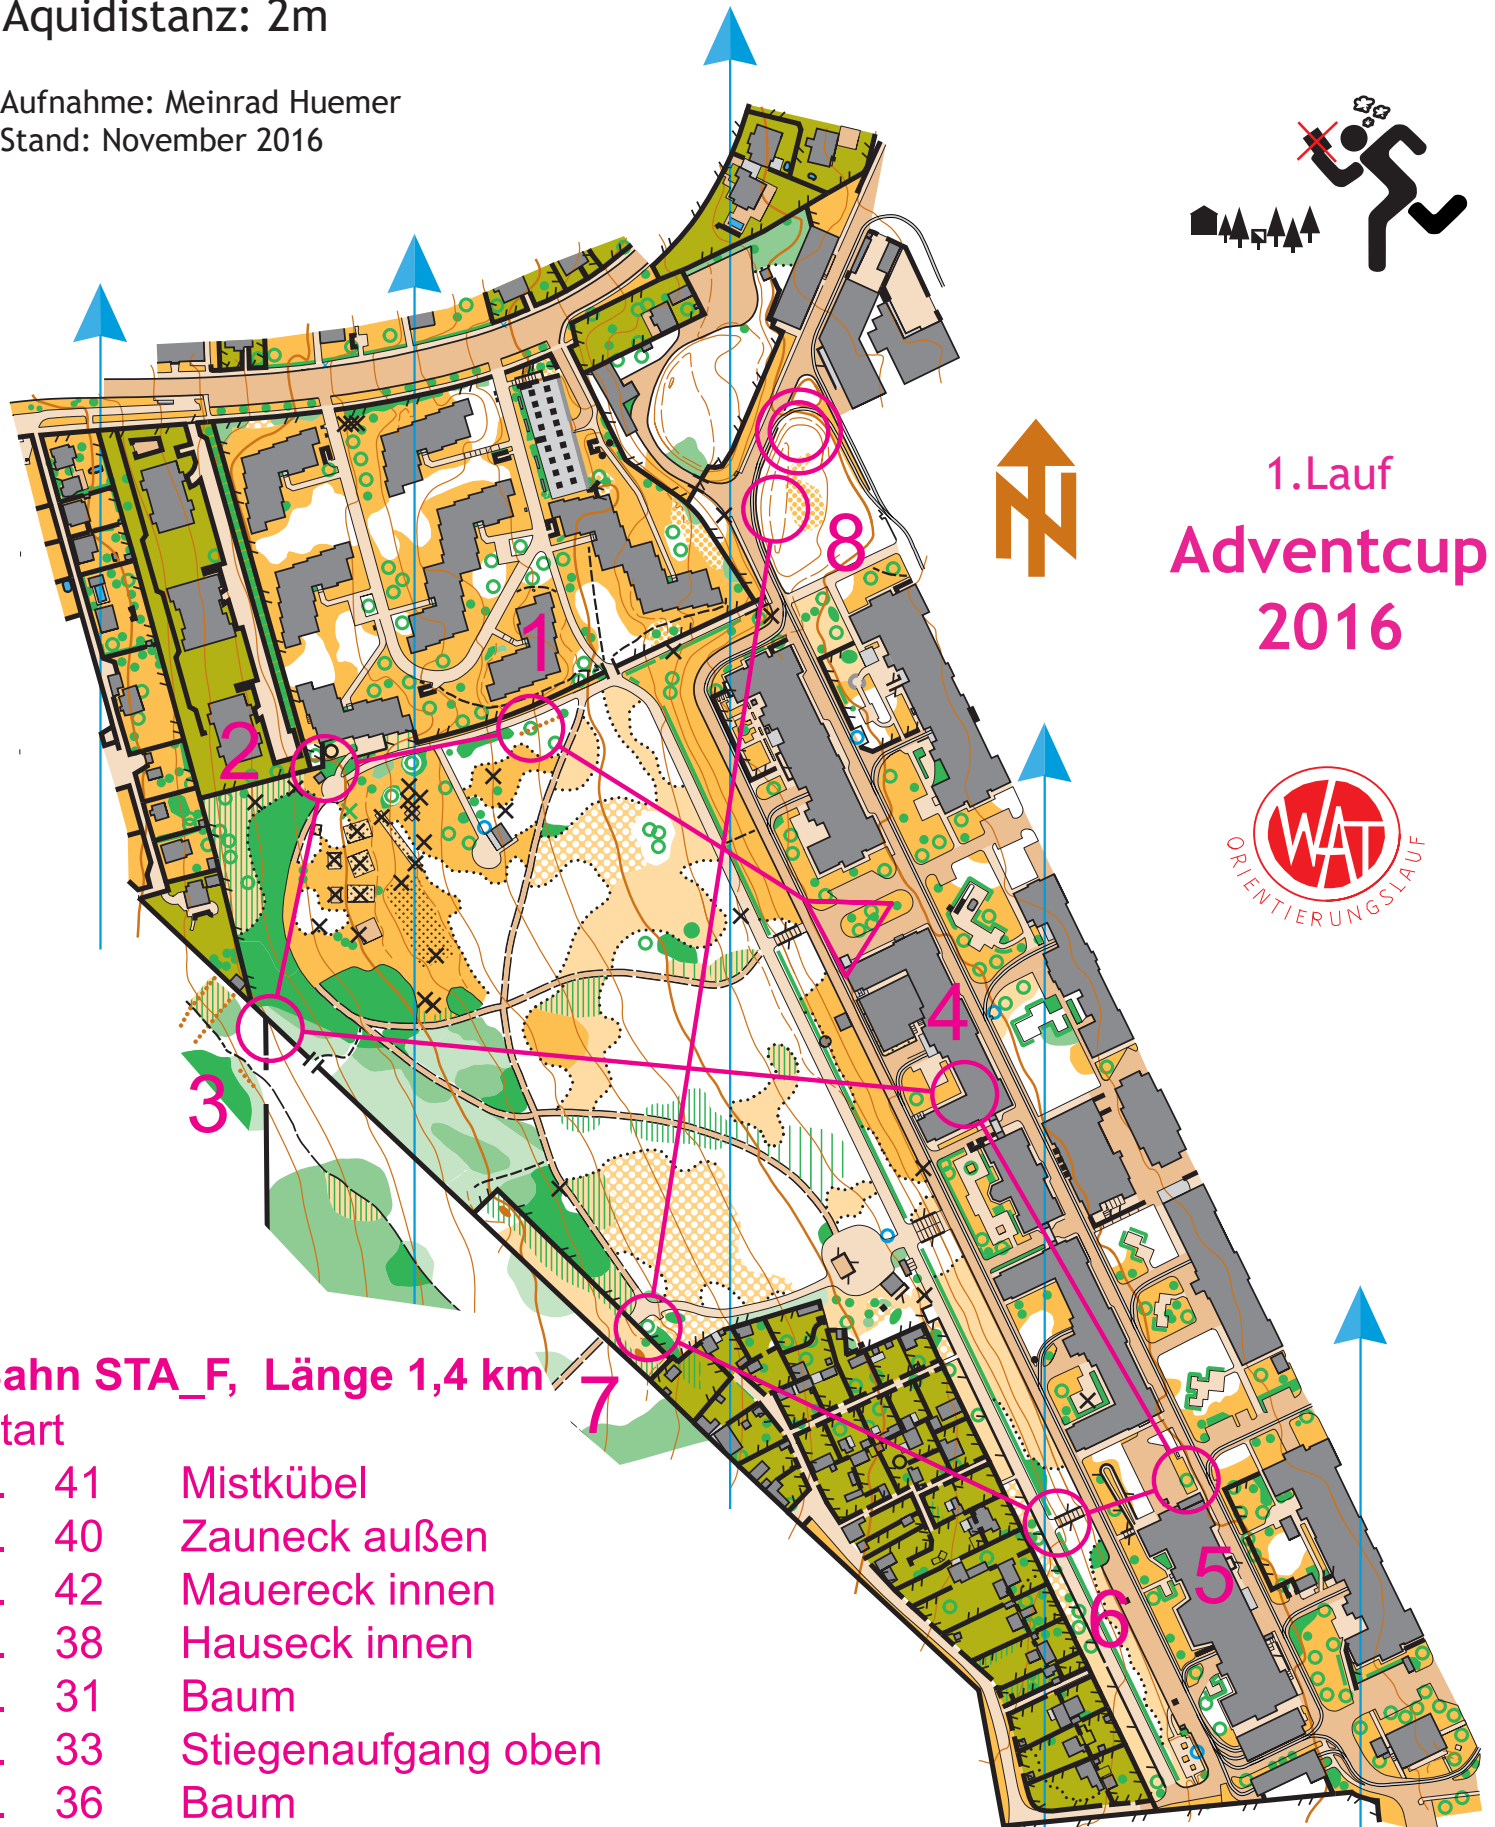

# Geriatriezentrums "Am Wienerwald" - Westteil

Maßstab: 1:3000

Äquidistanz: 2m

Aufnahme: Meinrad Huemer

Stand: November 2016

# F

1.Lauf  
**Adventcup  
2016**

**Bahn STA\_F, Länge 1,4 km**

Start

- |    |    |                     |
|----|----|---------------------|
| 1. | 41 | Mistkübel           |
| 2. | 40 | Zauneck außen       |
| 3. | 42 | Mauereck innen      |
| 4. | 38 | Hauseck innen       |
| 5. | 31 | Baum                |
| 6. | 33 | Stiegenaufgang oben |
| 7. | 36 | Baum                |
| 8. | 37 | sanfter Hügel       |

30 m vom letzten Posten zum Ziel

2.Adventsonntag, 4.12.16